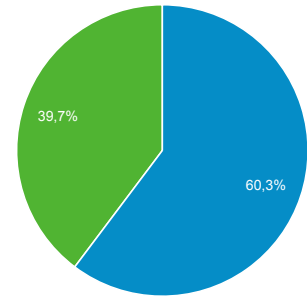

01/01/2016 - 31/12/2016

Descrição geral do público-alvo

Todos os utilizadores
100,00% Sessões

Descrição geral

■ New Visitor ■ Returning Visitor

Idioma	Sessões	% Sessões
1. pt-pt	59 915	83,89%
2. pt-br	3 092	4,33%
3. en-us	2 556	3,58%
4. pt	2 536	3,55%
5. fr	583	0,82%
6. (not set)	541	0,76%
7. en-gb	384	0,54%
8. fr-fr	349	0,49%
9. es	255	0,36%
10. en	214	0,30%