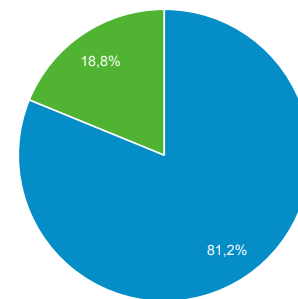

38 875

Sessões

69 752

Número de sessões por utilizador

1,75

Visualizações de página

170 451

Páginas/Sessão

2,44

Duração média da sessão

00:02:18

Taxa de rejeições

52,47%

New Visitor Returning Visitor

Idioma	Utilizadores	% Utilizadores
1. pt-pt	33 411	83,92%
2. en-us	2 229	5,60%
3. pt-br	1 540	3,87%
4. fr	522	1,31%
5. fr-fr	468	1,18%
6. en-gb	353	0,89%
7. pt	281	0,71%
8. es-es	147	0,37%
9. de	122	0,31%
10. fr-ch	100	0,25%