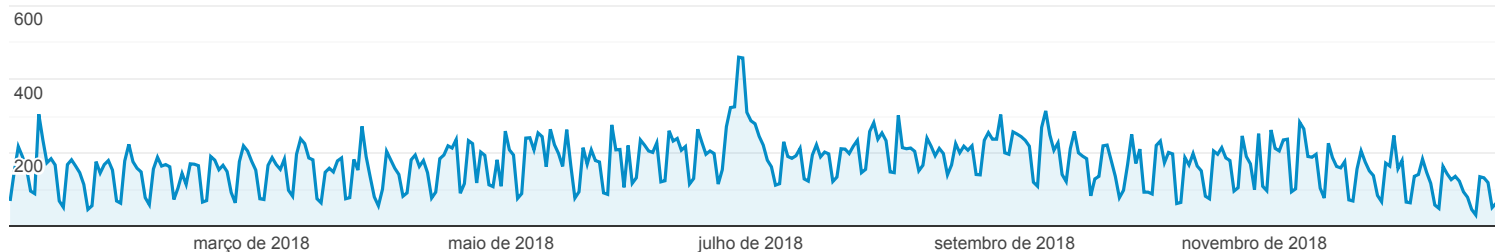

Descrição geral do público-alvo

Todos os utilizadores
100,00% Utilizadores

01/01/2018 - 31/12/2018

Descrição geral

Utilizadores

Utilizadores

39 753

Novos Utilizadores

38 875

Sessões

69 752

Número de sessões por utilizador

1,75

Visualizações de página

170 451

Páginas/Sessão

2,44

Duração média da sessão

00:02:18

Taxa de rejeições

52,47%

New Visitor Returning Visitor

Idioma	Utilizadores	% Utilizadores
1. pt-pt	33 411	83,92%
2. en-us	2 229	5,60%
3. pt-br	1 540	3,87%
4. fr	522	1,31%
5. fr-fr	468	1,18%
6. en-gb	353	0,89%
7. pt	281	0,71%
8. es-es	147	0,37%
9. de	122	0,31%
10. fr-ch	100	0,25%