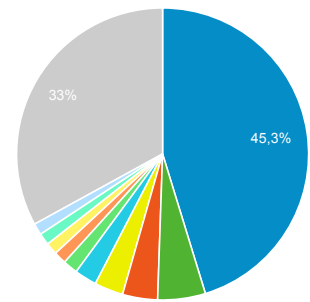

Páginas

Todos os utilizadores
100,00% Visualizações de página

01/01/2019 - 31/12/2019

Explorador

Visualizações de página

Página	Entradas	
	Entradas	Entradas
	71 231 % do total: 100,00% (71 231)	71 231 % do total: 100,00% (71 231)
1. /	32 241	45,26%
2. /conteudo.asp?idca t=353	3 762	5,28%
3. /eventos.asp	2 761	3,88%
4. /conteudo.asp?idca t=192	2 274	3,19%
5. /conteudo.asp?idca t=217	1 757	2,47%
6. /conteudo.asp?idca t=332	1 168	1,64%
7. /conteudo.asp?idca t=146	983	1,38%
8. /conteudo.asp?idca t=238	941	1,32%
9. /conteudo.asp?idca t=51	940	1,32%
10. /conteudo.asp?idca t=183	912	1,28%

Contribuição para o total: Entradas

Linhas 1 - 10 de 3340