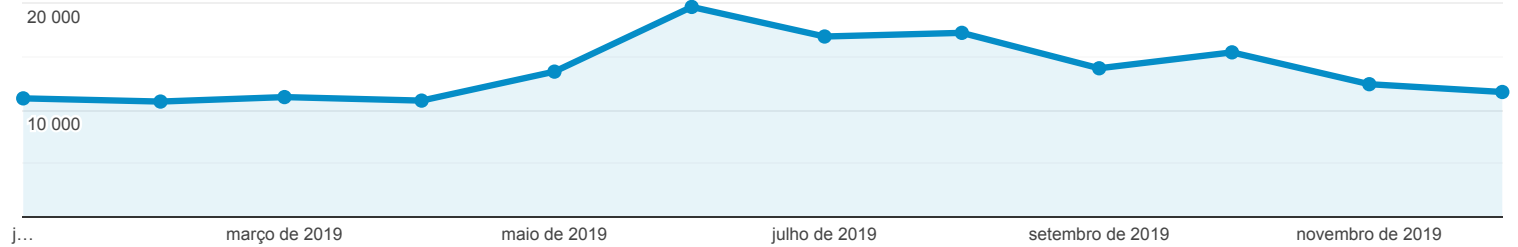

Páginas

Todos os utilizadores
100,00% Visualizações de página

01/01/2019 - 31/12/2019

Explorador

Visualizações de página

Página	Entradas	
	Entradas	Entradas
	71 231 % do total: 100,00% (71 231)	71 231 % do total: 100,00% (71 231)
1. /	32 241	45,26%
2. /conteudo.asp?idca t=353	3 762	5,28%
3. /eventos.asp	2 761	3,88%
4. /conteudo.asp?idca t=192	2 274	3,19%
5. /conteudo.asp?idca t=217	1 757	2,47%
6. /conteudo.asp?idca t=332	1 168	1,64%
7. /conteudo.asp?idca t=146	983	1,38%
8. /conteudo.asp?idca t=238	941	1,32%
9. /conteudo.asp?idca t=51	940	1,32%
10. /conteudo.asp?idca t=183	912	1,28%

Contribuição para o total: Entradas

Linhas 1 - 10 de 3340