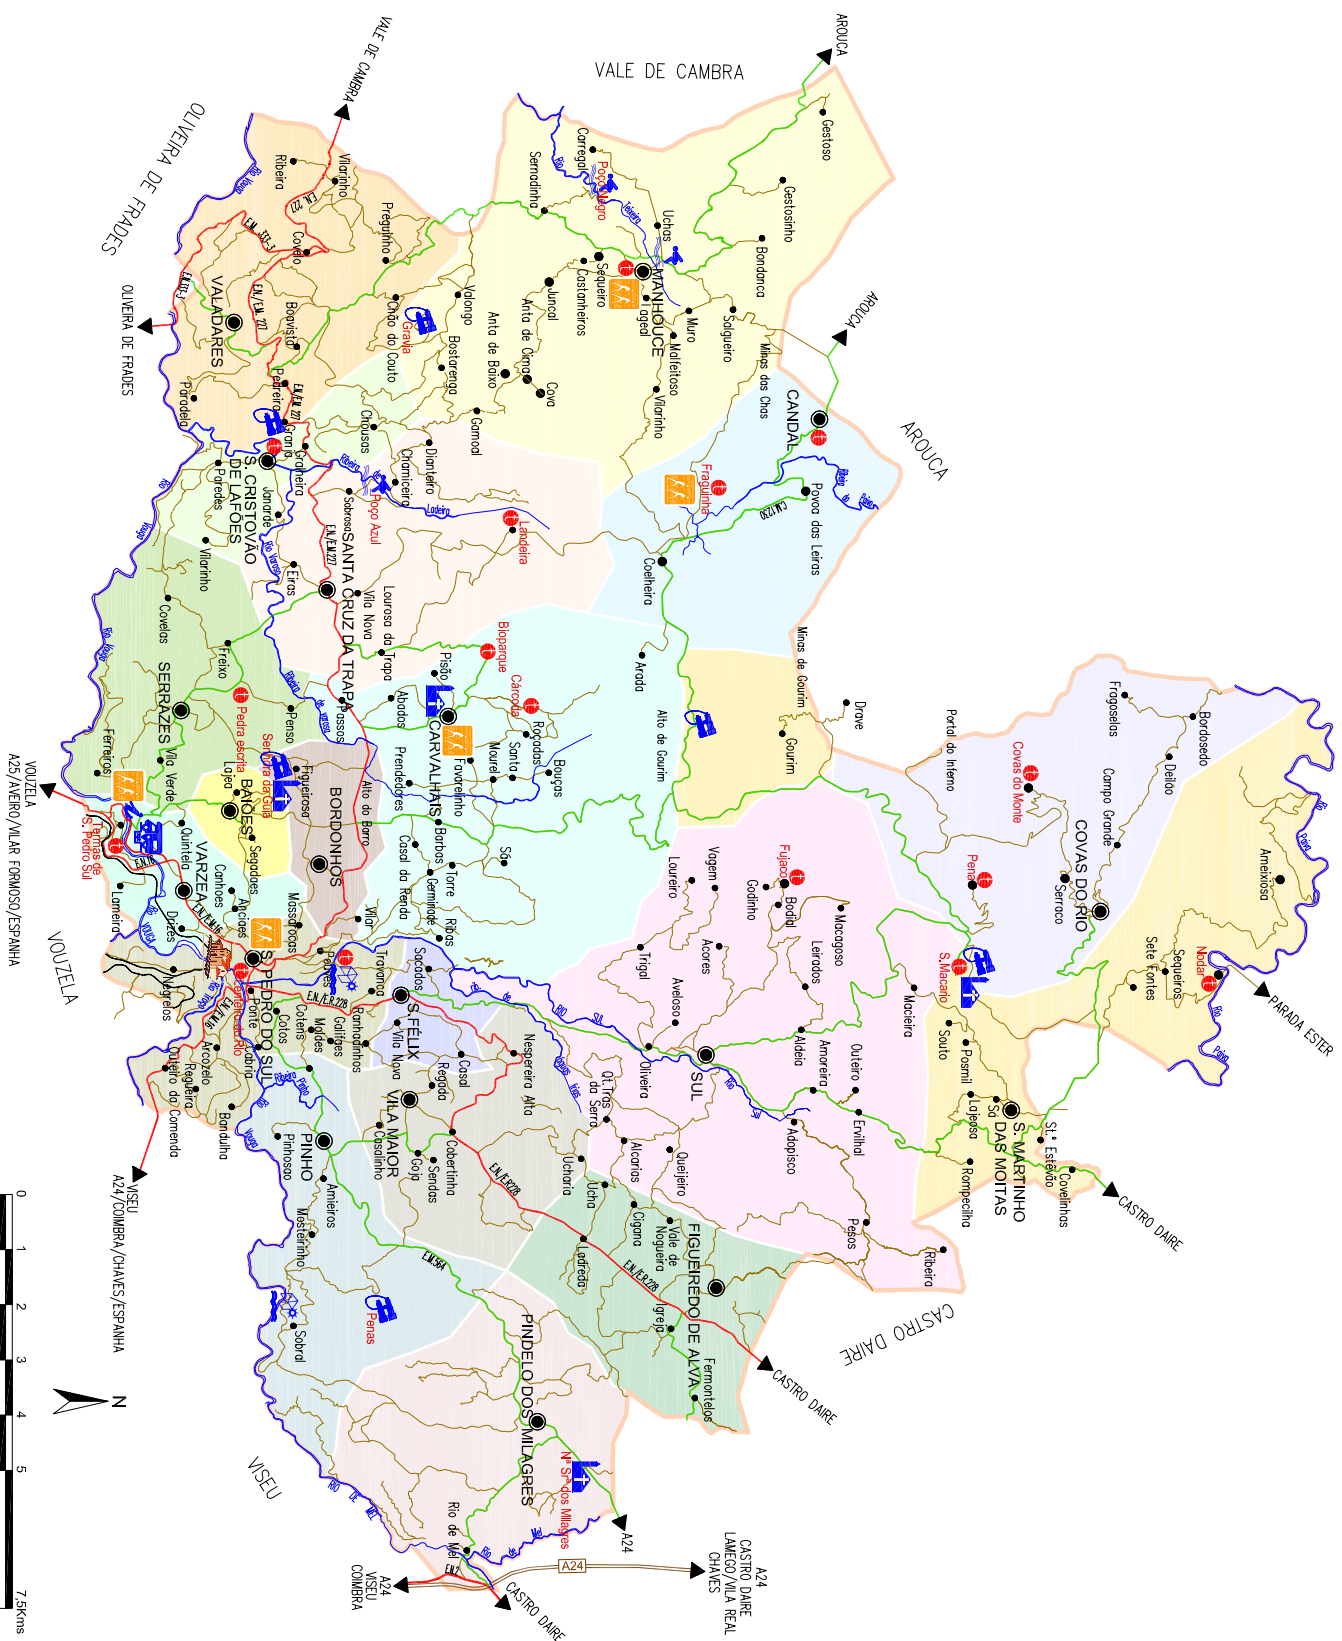

Concelho de S. Pedro do Sul

- ### Legenda
- Sede de freguesia
 - Localidade
 - Rio / Linha de água
 - Limite de Freguesias
 - Estradas Nacionais, Regionais e redassinaladas para Municipais
 - Principais vias Municipais
 - Outras vias
 - Locais de Interesse Turístico
 - Posto de Informações (☎ 232 711 320)
 - Miradouro
 - Igreja / Santuário
 - Praia fluvial
 - Local de banhos (poco)
 - Estação de serviço de Autocaravanas
 - PR - Pequena Rota
 - Ass. Artesãos S.P.S. (estação Artes e Sabores)